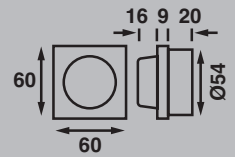

Frilight AB, www.frilight.se, info@frilight.se

LED dimmer

- Dimmer for LED lightings
Dimmer für LED-Leuchten
- Data: 12 V DC / 2 Amp.
Daten 12 V Gleichspannung/ 2 Amp.
- Fitting depths: 20 mm
Einbautiefe: 20 mm
- Aperture: \varnothing 56 mm
Ausschnittmaß: \varnothing 56 mm

LED dimmer

- Dimmer for LED lightings
Dimmer für LED-Leuchten
- Data: 12 V DC / 2 Amp.
Daten 12 V Gleichspannung/ 2 Amp.
- Fitting depths: 20 mm
Einbautiefe: 20 mm
- Aperture: \varnothing 56 mm
Ausschnittmaß: \varnothing 56 mm