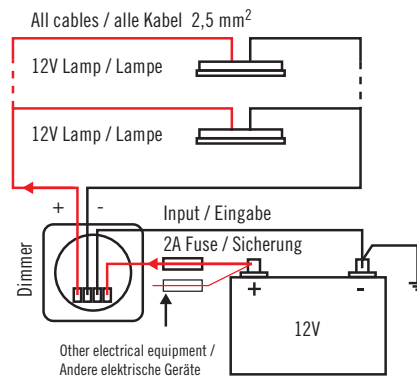

Warning: Wrong installation may damage the light. Please install carefully according to instructions.
Warnung: Fehlerhaftes Anschließen kann die Leuchte beschädigen.
Bitte beachten Sie sorgfältig die Einbauhinweise.

Frilight AB, www.frilight.se, info@frilight.se