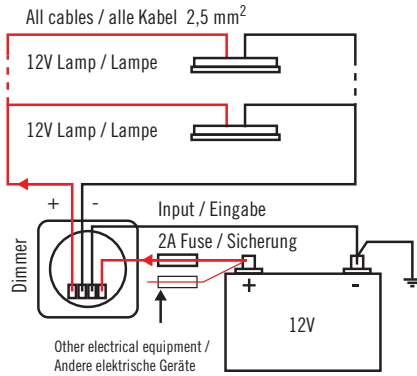

LED dimmer

- Dimmer for LED lightings
Dimmer für LED-Leuchten
- Data: 12 V DC / 2 Amp.
Daten 12 V Gleichspannung/ 2 Amp.
- Fitting depths: 20 mm
Einbautiefe: 20 mm
- Aperture: \varnothing 56 mm
Ausschnittmaß: \varnothing 56 mm