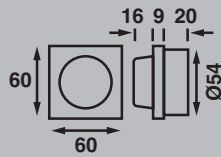

LED dimmer

- Dimmer for LED lightings
  Dimmer für LED-Leuchten
- Data: 12 V DC / 2 Amp.
  Daten 12 V Gleichspannung/ 2 Amp.
- Fitting depths: 20 mm
  Einbautiefe: 20 mm
- Aperture: $\varnothing$ 56 mm
  Ausschnittmaß: $\varnothing$ 56 mm