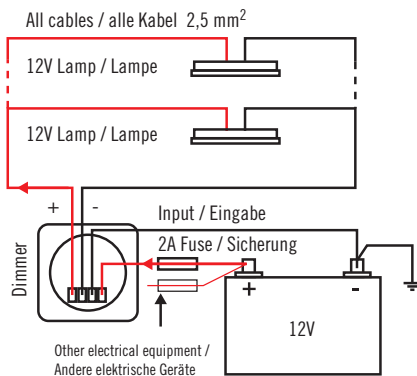

LED dimmer

- Dimmer for LED lightings
Dimmer für LED-Leuchten
- Data: 12 V DC / 2 Amp.
Daten 12 V Gleichspannung/ 2 Amp.
- Fitting depths: 20 mm
Einbautiefe: 20 mm
- Aperture: \varnothing 56 mm
Ausschnittmaß: \varnothing 56 mm

Frilight AB, www.frilight.se, info@frilight.se

LED dimmer

- Dimmer for LED lightings
Dimmer für LED-Leuchten
- Data: 12 V DC / 2 Amp.
Daten 12 V Gleichspannung/ 2 Amp.
- Fitting depths: 20 mm
Einbautiefe: 20 mm
- Aperture: \varnothing 56 mm
Ausschnittmaß: \varnothing 56 mm