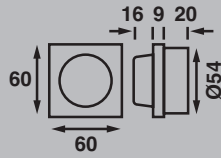

LED dimmer

- Dimmer for LED lightings
Dimmer für LED-Leuchten
- Data: 12 V DC / 2 Amp.
Daten 12 V Gleichspannung/ 2 Amp.
- Fitting depths: 20 mm
Einbautiefe: 20 mm
- Aperture: \varnothing 56 mm
Ausschnittmaß: \varnothing 56 mm