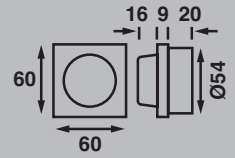

LED dimmer

- Dimmer for LED lightings
Dimmer für LED-Leuchten
- Data: 12 V DC / 2 Amp.
Daten 12 V Gleichspannung/ 2 Amp.
- Fitting depths: 20 mm
Einbautiefe: 20 mm
- Aperture: \varnothing 56 mm
Ausschnittmaß: \varnothing 56 mm