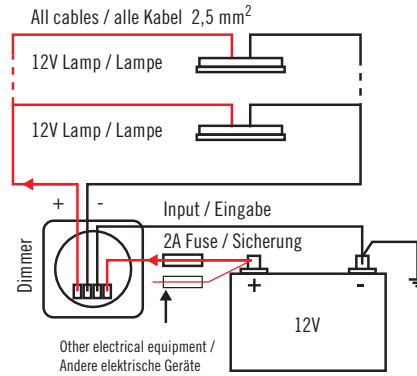

Warning: Wrong installation may damage the light. Please install carefully according to instructions.
Warnung: Fehlerhaftes Anschließen kann die Leuchte beschädigen.
Bitte beachten Sie sorgfältig die Einbauhinweise.

Frilight AB, www.frilight.se, info@frilight.se

LED dimmer

- Dimmer for LED lightings
  Dimmer für LED-Leuchten
- Data: 12 V DC / 2 Amp.
  Daten 12 V Gleichspannung/ 2 Amp.
- Fitting depths: 20 mm
  Einbautiefe: 20 mm
- Aperture: $\varnothing$ 56 mm
  Ausschnittmaß: $\varnothing$ 56 mm

LED dimmer

- Dimmer for LED lightings
  Dimmer für LED-Leuchten
- Data: 12 V DC / 2 Amp.
  Daten 12 V Gleichspannung/ 2 Amp.
- Fitting depths: 20 mm
  Einbautiefe: 20 mm
- Aperture: $\varnothing$ 56 mm
  Ausschnittmaß: $\varnothing$ 56 mm