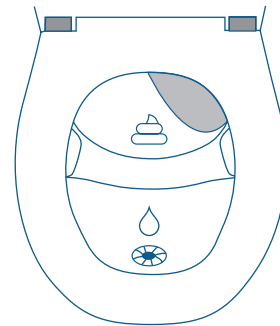

Tiny®

by *Separett*®

MADE IN
VÄRNAMO
SWEDEN

Så här använder du toaletten

1.

Sitt **alltid** ner på toaletten
*Sitt lite längre bak än vanligt så att urin
och fast avfall separeras*

2.

När du sätter dig ner svänger
insynsskyddet undan

3.

Toalettpappret kan slängas i samma
fack som det fasta avfallet

4.

Urinskålen kan sköljas med en kopp
vatten efter användning

OBS! Kasta aldrig brinnande eller glödande föremål i toaletten