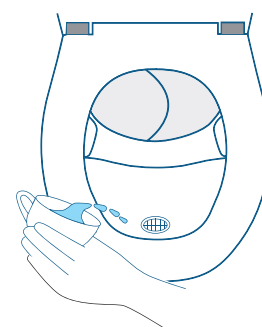

Tiny®

by *Separett*®

MADE IN
VÄRNAMO
SWEDEN

Så här använder du toaletten

1.

Sitt **alltid** ner på toaletten
*Sitt lite längre bak än vanligt så att urin
och fast avfall separeras*

2.

När du sätter dig ner svänger
insynsskyddet undan

3.

Toalettpappret kan slängas i samma
fack som det fasta avfallet

4.

Urinskålen kan sköljas med en kopp
vatten efter användning

OBS! Kasta aldrig brinnande eller glödande föremål i toaletten